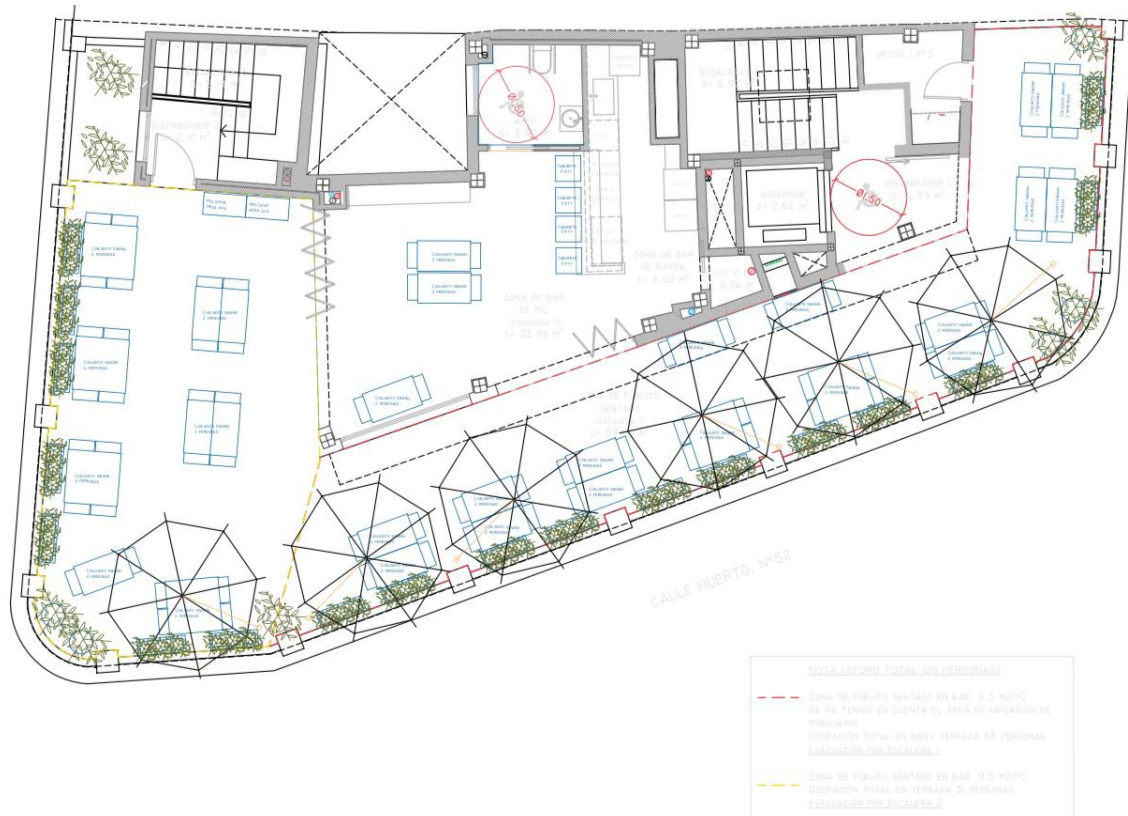

## Proyecto QCity Rooftop

### Acabados en RENDER

**Enlace de acceso al render:** <https://sunquestcity.qntkcapitals.nl/#/masterplan/0>

Paso a paso: 1) Haz click en el botón azul, 2) Pulsa “Enter”, 3) Elige en la barra derecha la opción “Bar”, 4) Haz click en el botón azul encima de “Rooftop”, 5) Elige 360 Tour, 6) ¡Sigue las flechas!

### Plano del proyecto